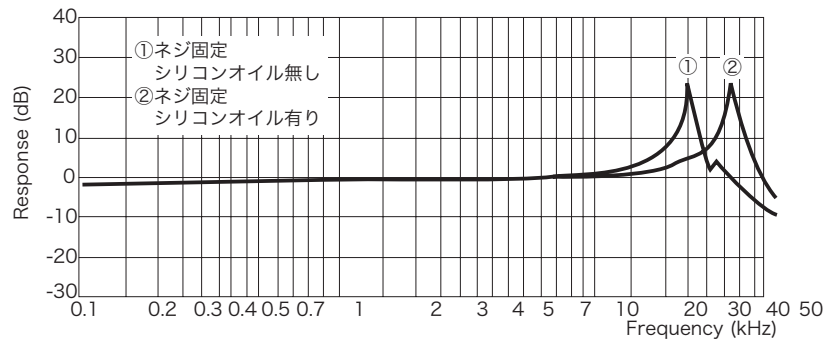

代表的周波数特性

データ使用環境：608 相当

ネジ固定

マグネットマウント

両面テープ

接着剤

台座

724Zシリーズを付属品の台座を使って固定した場合