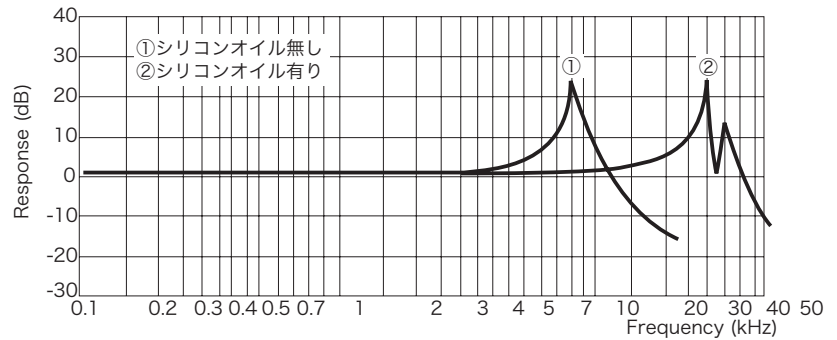

代表的周波数特性

データ使用環境：608 相当

ネジ固定

マグネットマウント

両面テープ

接着剤

台座

724Zシリーズを付属品の台座を使って固定した場合