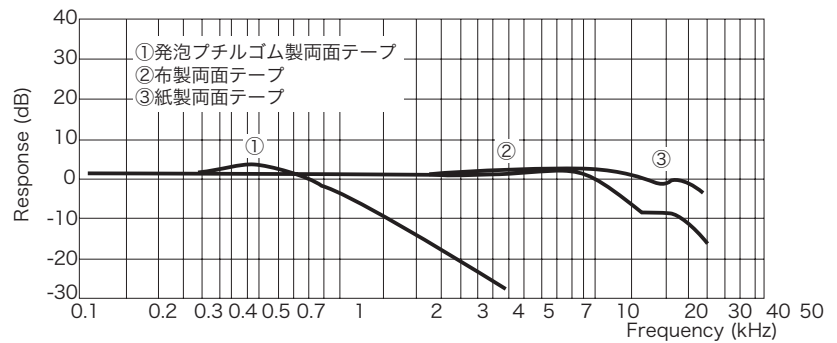

代表的周波数特性

データ使用環境：608 相当

ネジ固定

マグネットマウント

両面テープ

接着剤

台座

724Zシリーズを付属品の台座を使って固定した場合