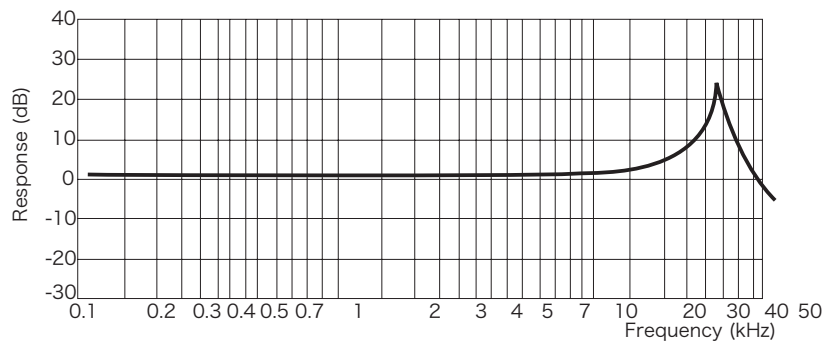

代表的周波数特性

データ使用環境：608 相当

ネジ固定

マグネットマウント

両面テープ

接着剤

台座

724Zシリーズを付属品の台座を使って固定した場合