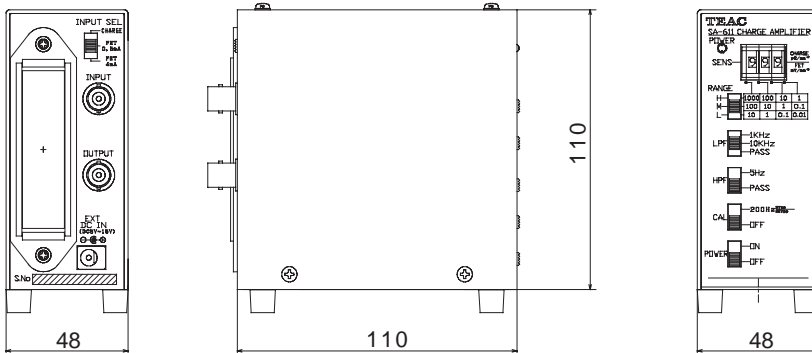

電荷出力型、電圧出力型いずれの圧電型トランスデューサにも対応

電荷出力型用のチャージアンプと電圧出力型内蔵のプリアンプ駆動用の定電流電源を備えていますので、幅広く対応できます。

信頼性を向上させる、3桁のデジタルスイッチ

トランスデューサ感度の設定に、3桁のデジタルスイッチを採用し、感度設定時における誤差を無くし、信頼性を向上させています。

電圧出力型用の定電流電源は2種類を用意

定電流電源は、0.5mA、4mAの2種類選択機能が用意されていますので、ほとんどのトランスデューサに対応できます。

使用電源は3種類

電源は、内蔵電池、外部DC電源およびACアダプターによるAC電源(オプション)と3種類の電源が使用できますので、コンパクトなメリットを生かした屋外での使用も一段と楽になります。

* 正しく安全にお使いいただくため、ご使用前に必ず「取扱説明書」をよくお読みください。
* 水、湿気、湯気、油煙等の多い場所に設置しないでください。

注意 火災、感電、故障などの原因となることがあります。

* 仕様および外観は製品改良のため予告なく変更することがありますのでご了承ください。
* 記載の会社名および商品名は、それぞれ各社の商標または登録商標です。

ティアック株式会社 <https://datarecorder.jp> データレコーダー製品専用サイト
<https://loadcell.jp> ロードセル製品専用サイト

情報機器事業部 メジャメントプロダクト部 営業課
〒206-8530 東京都多摩市落合1-47 TEL 042-356-9161 FAX 042-356-9185

名古屋営業所 〒465-0093 名古屋市名東区一社1-79 TEL 052-856-7355 FAX 052-856-7366
第6名昭ビル6F

大阪営業所 〒541-0041 大阪市中央区北浜2-2-22 TEL 06-4706-3905 FAX 06-6231-3082
北浜中央ビル B1

● 技術的なお問い合わせ TEL 042-356-9161 FAX 042-356-9185
受付時間 9:30~12:00/13:00~17:00 (土・日・祝日を除く)