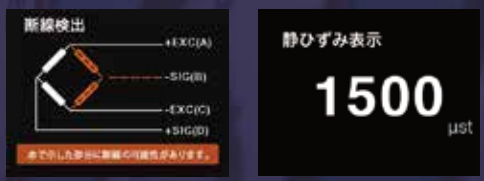

# TEAC

ポータブルデジタル指示計  
**TD-01 Portable**  
プレミアムキャンペーンのご案内

数量限定

■ 高機能カラーグラフィック液晶画面 : 視認性に優れ、多彩な情報表示が可能

■ 現場でのチェックツール機能 : 断線チェック機能&静ひずみ表示機能

- TEDS機能 : TEDS対応ロードセルは電源を入れるだけで自動校正完了
- データ収録機能 : 指示値を記録および呼出して一覧表示が可能
- センサー入力方式2系統 : コネクタだけでなくパラ線にも対応
- 2か国語表示 (日本語・英語) : 海外工場でも安心
- PCでデータ管理 : TdDataPickerを使用してPCにてデータを管理